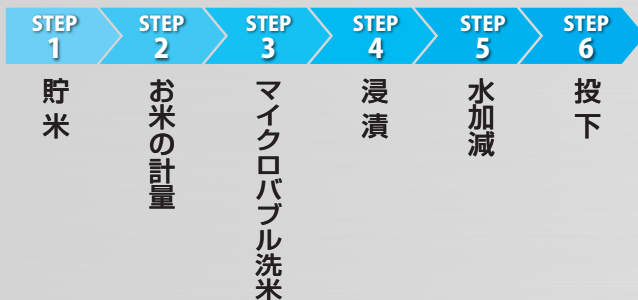

おいさと効率を追求し、節水・衛生にも配慮。NEW AR 5シリーズ

おいさを引き出す構造

メンテナンスがしやすい

Evolution

旨味を引き出すマイクロバブル洗米

ISEKI独自の「下給水+マイクロバブル+攪拌」方式により、荒糠やゴミがお米に再付着することを抑え、オーバーフローで排水します。節水しながら短時間で効率よくお米本来の風味を引き出す洗米方式です。

無洗米もこだわり精米も

無洗米は「水加減のみ」や「安心の軽すぎ」など設定が選べます。こだわりの自家製今摺り精米にも対応。多彩な洗いモードでさらなる「おいさ」を追求します。

Evolution

おまかせマイクロバブル洗淨

洗米部の日々のお手入れは、液晶パネルの操作だけでOK。マイクロバブルと水流の力で洗淨する自動洗淨機能と、内部換気システムが、洗米タンク内を衛生的に保ちます。

New

お手入れ簡単構造

工具を使わず洗米部を簡単に脱着でき、本格的なお手入れもラクラク。パーツの分解清掃も容易です。さらに釜下の清掃もしやすい構造になっています。

立体自動炊飯器など、各種炊飯器と組み合わせたシステム提案も可能です。

自動計量洗米機 洗い上手

一連の洗米作業を自動化

立体自動炊飯器

各厨房ディーラー（販売品）

※それぞれ電気仕様・ガス仕様があります。

丸型炊飯器との組み合わせ提案も可能

■オプション

自動計量洗米機【洗い上手】主要諸元

型 式	AR355 B	
	1升～5升の自動計量洗米	
寸 法	mm	540×650×1,460
質 量	kg	66
計量洗米量	kg	1.5～7.5(0.5毎)
無洗米対応	有	水加減のみ～軽くすすぐ(5段階)
計量洗米能力	分/回	約3分～(洗米のモードによる)
受 け 容 器	無し	炊飯器内釜、樹脂容器など
オ プ シ ョ ン	容器高上げ(100mm)	
貯 米 量	kg	60
消費電力(100V)	W	120

※本機仕様及び形状は改良のために予告なく変更することがあります。

●お問い合わせは、お気軽に下記までご連絡ください。

取扱店

●総発売元

株式会社 ISEKI トータルライフサービス
ライス機器事業部

本 社 〒116-8540 東京都荒川区西日暮里5-3-14
東京支店 TEL:03-3891-7588 FAX:03-3805-7952
関西支店 TEL:0748-38-8500 FAX:0748-38-8505
福岡支店 TEL:0942-30-7558 FAX:0942-30-7658

<https://www.iseki-tls.co.jp/>