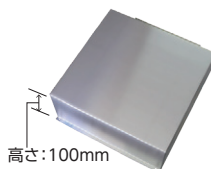

### ■オプション

高さ：100mm  
ヒキダシ（アッパー/353）