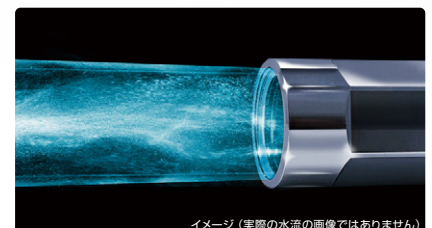

※画像はイメージです。実際の製品とはデザイン・仕様が一部異なる場合があります。