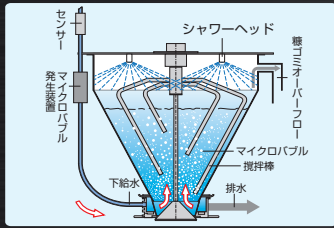

おいさと効率を追求し、節水・衛生にも配慮。NEW AR 5シリーズ

おいさを引き出す構造