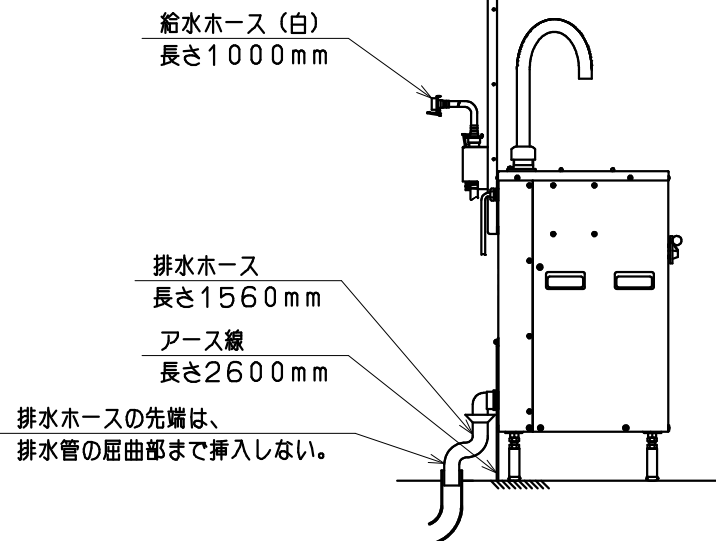

イセキ・水流式洗米機 AW1500-S

品名	イセキ・水流式洗米機
型式名	AW1500-S
製品質量 (Kg)	409 (W) X642 (D) X1600 (H)
製品質量 (Kg)	43.4
洗米能力 (Kg)	15
洗米時間 (分)	2~3
消費電力	AC100V 170W (50Hz) 155W (60Hz)

- 電源コンセント、給水管は据付位置の状況に応じて変更するも可能です。但し、高熱部の近くは避けてください。
- アースは必ず接続してください。

***記号の意味**

- : 給水管 (1/2B) (既設)
- ⊕ : 排水管 (VU40、50A)
- ⊙ : 電源コンセント (接地付) AC125V/15A

AW1500-S仕様書
(株) ISEKIトータルライフサービス

※仕様・外観につきましては、改良の為に予告なく変更する事があります。