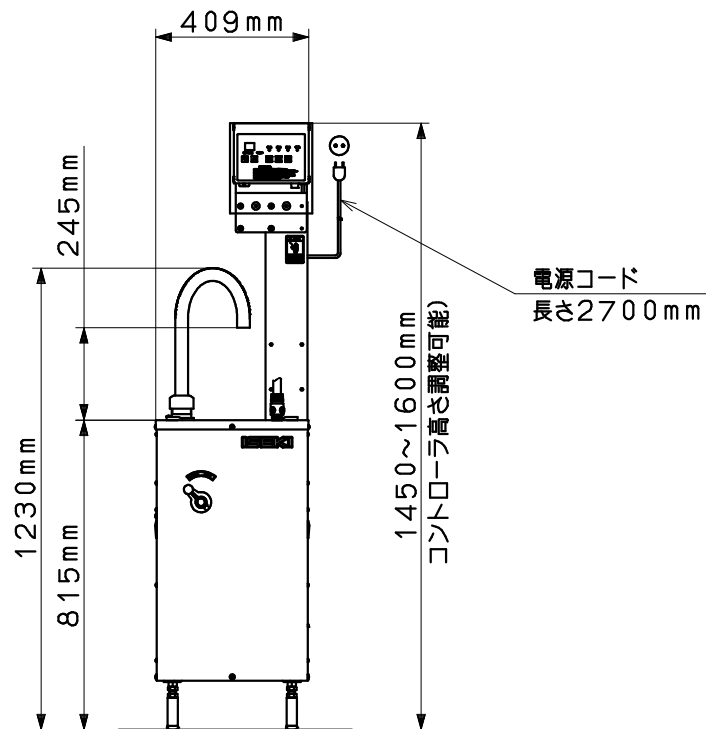

イセキ・水流式洗米機 AW1500-S

品名	イセキ・水流式洗米機
型式名	AW1500-S
製品質量 (Kg)	409 (W) X642 (D) X1600 (H)
製品質量 (Kg)	43.4
洗米能力 (Kg)	15
洗米時間 (分)	2~3
消費電力	AC100V 170W (50Hz) 155W (60Hz)

- 電源コンセント、給水管は据付位置の状況に応じて変更するも可能です。但し、高熱部の近くは避けてください。
- アースは必ず接続してください。

***記号の意味**

- : 給水管 (1/2B) (既設)
- ⊕ : 排水管 (VU40、50A)
- ⊙ : 電源コンセント (接地付) AC125V/15A

AW1500-S仕様書
(株) ISEKIトータルライフサービス

※仕様・外観につきましては、改良の為に予告なく変更する事があります。