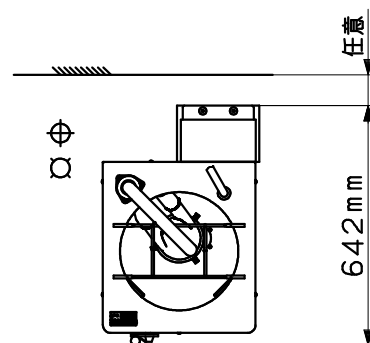

イセキ・水流式洗米機 AW1500-S

品名	イセキ・水流式洗米機
型式名	AW1500-S
製品質量 (Kg)	409 (W) X642 (D) X1600 (H)
製品質量 (Kg)	43.4
洗米能力 (Kg)	15
洗米時間 (分)	2~3
消費電力	AC100V 170W (50Hz) 155W (60Hz)

- 電源コンセント、給水管は据付位置の状況に応じて変更するも可能です。但し、高熱部の近くは避けてください。
- アースは必ず接続してください。

***記号の意味**

- : 給水管 (1/2B) (既設)
- ⊕ : 排水管 (VU40、50A)
- ⊙ : 電源コンセント (接地付) AC125V/15A

AW1500-S仕様書
(株) ISEKIトータルライフサービス

※仕様・外観につきましては、改良の為に予告なく変更する事があります。